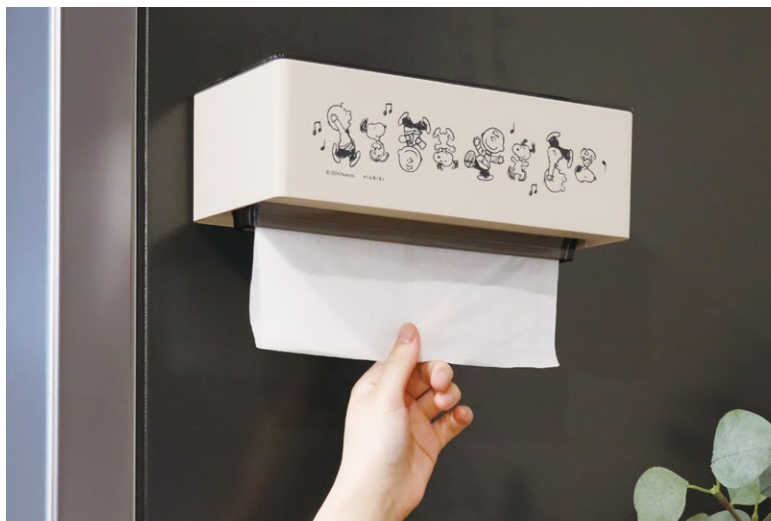

Character paper towel holder シーンに合わせて 選べる2way仕様

「置き型」「マグネット」とシーンに合わせて2way使いできるペーパータオルの詰め替えケース。本体をマグネットで貼り付ければ下引き出しで使用が可能！手についた水滴でケースが濡れず衛生的です。また浮かせることでキッチンや洗面台のスペースの有効活用&水回りのお掃除がしやすいです。カバーと取り出し口がクリアなのでペーパータオルの残量が分かりやすい。

ペーパータオルホルダー

- 入数 / 16
- サイズ / W257×D130×H100mm
- 重さ / 580g
- 耐荷重 / 1kg
- 材質 / 本体・本体カバー・ペーパー取り出し口：ポリスチレン
マグネットシート：異方性フェライト磁石
- カートンサイズ / 550×365×275mm
- 原産国 / 日本
- JAN / 355512
- 上代 / ¥

パッケージイメージ

PEANUTS™