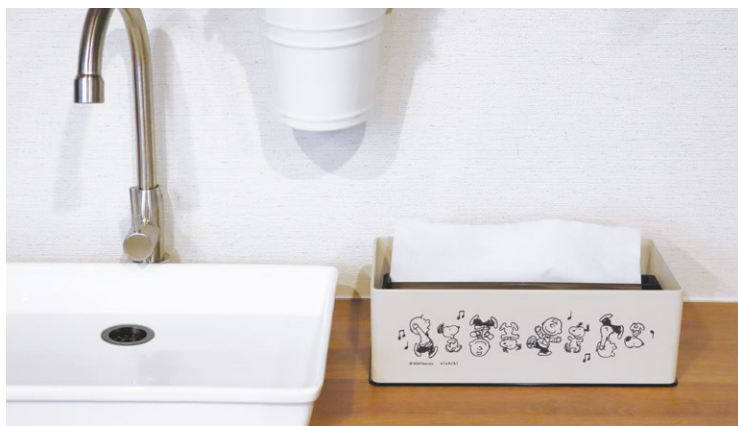

Character paper towel holder シーンに合わせて 選べる2way仕様

「置き型」「マグネット」とシーンに合わせて2way使いできるペーパータオルの詰め替えケース。本体をマグネットで貼り付ければ下引き出しで使用が可能！手についた水滴でケースが濡れず衛生的です。また浮かせることでキッチンや洗面台のスペースの有効活用&水回りのお掃除がしやすいです。カバーと取り出し口がクリアなのでペーパータオルの残量が分かりやすい。

ペーパータオルホルダー

- 入数 / 16
- サイズ / W257×D130×H100mm
- 重さ / 580g
- 耐荷重 / 1kg
- 材質 / 本体・本体カバー・ペーパー取り出し口：ポリスチレン
マグネットシート：異方性フェライト磁石
- カートンサイズ / 550×365×275mm
- 原産国 / 日本
- JAN / 355512
- 上代 / ¥

パッケージイメージ

PEANUTS™